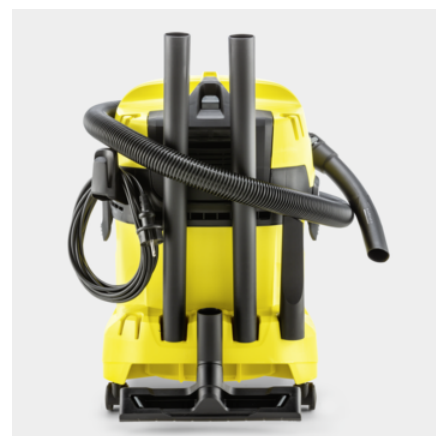

KÄRCHER

WD 4 V-20/5/22

Nuovo WD 4 V-20/5/22 estremamente potente ed efficiente: dotato di bidone da 20l in plastica, cavo di alimentazione da 5m e tubo d'aspirazione di 2,2m.

Made in Europe

Codice prodotto

■ Incluso nella consegna

Tecnologia di sostituzione filtro brevettata

- Praticissimo sistema di estrazione del filtro che permette di sostituirlo in meno di un minuto: basta premere un pulsante, estrarre il cassetto, togliere il filtro e sostituirlo con uno nuovo.
- Aspirazione di liquidi e solidi senza dover sostituire il filtro.

Stoccaggio del tubo flessibile di aspirazione sulla testa dell'apparecchio

- Il tubo d'aspirazione può essere riposto in modo sicuro sulla testa della macchina.
- Meccanismo di sicurezza intuitivo sia per gli utilizzatori destrorsi che mancini.